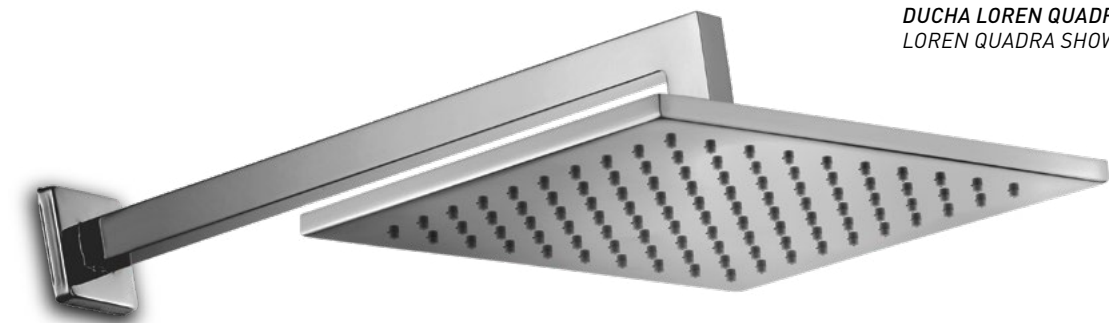

7034 C16
DUCHA LOREN QUADRA
PAREDE
*DUCHA LOREN QUADRA
LOREN QUADRA SHOWER HEAD*