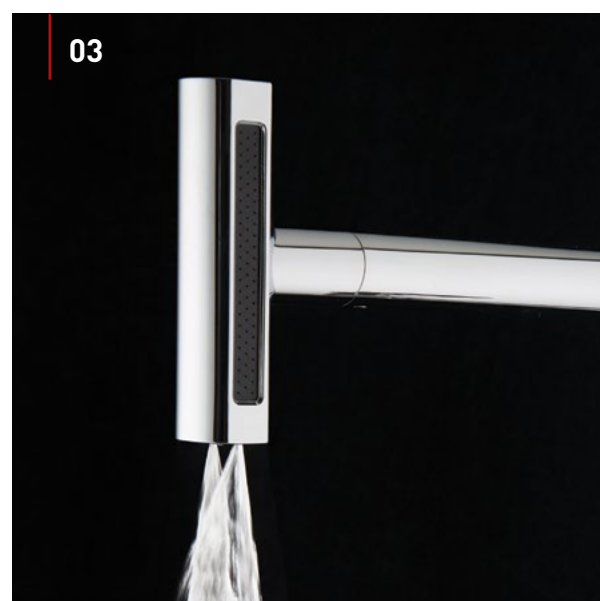

2257 C57
MONOCOMANDO PARA COZINHA
MEZCLADOR MONOCOMANDO PARA
COCINA
SINGLE CONTROL MIXER FOR KITCHEN

1177 C57
TORNEIRA PARA COZINHA
GRIFO PARA COCINA
KITCHEN FAUCET