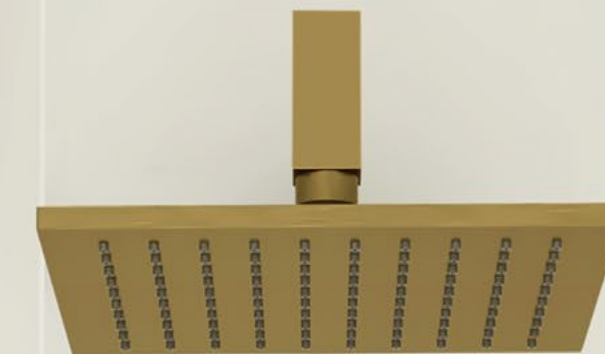

2877 C92
MONOCOMANDO PARA
CUBA DE APOIO
*MEZCLADOR MONOCOMANDO PICO ALTO
SINGLE-HANDLE BATHROOM SINK FAUCET*

LOREN QUADRA

DUCHA FRIA

1/6

METAIS SANITÁRIOS

GRIFERÍA
METAL FAUCETS