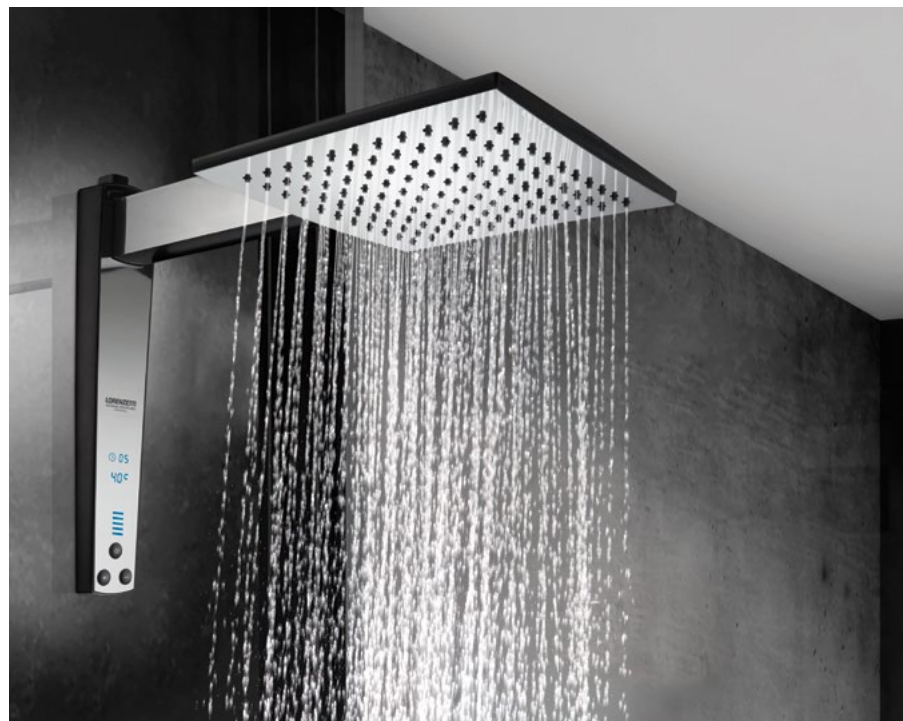

COLEÇÃO

20
24

INOVAÇÃO QUE DESAFIA O TEMPO

COLECCIÓN 2024 INNOVACIÓN QUE DESAFÍA EL TIEMPO
COLLECTION 2024 INNOVATION THAT CHALLENGES TIME